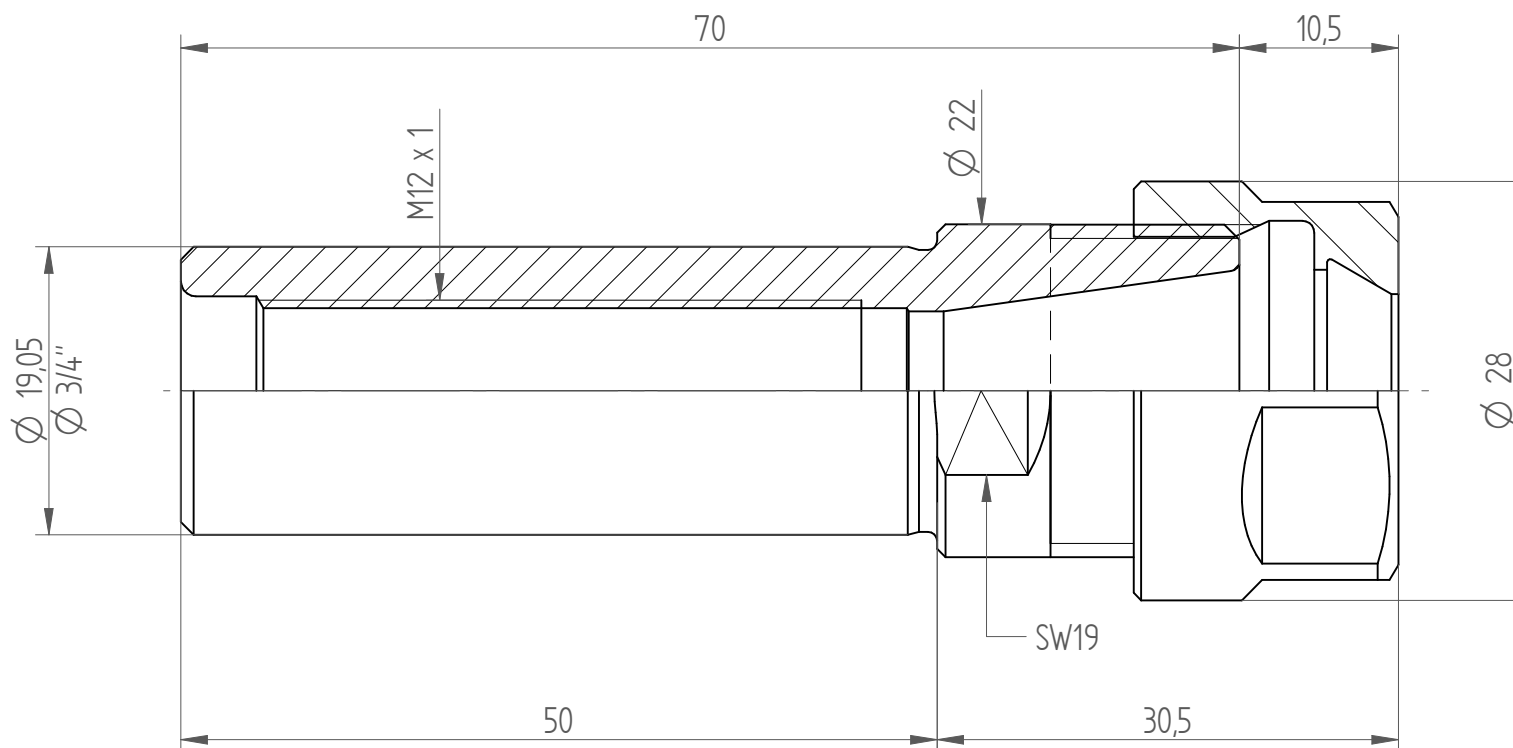

Swiss
Precision
Tools

REGO-FIX®

REGO-FIX AG
Obermattweg 60
4456 Tenniken / Switzerland

Phone +41 61 976 14 66
Fax +41 61 976 14 14
www.rego-fix.com

This is a non-controlled copy. All information given herein is subject to change without notice

The information given herein has been carefully checked and is believed to be correct. REGO-FIX, however, assumes no responsibility or liability for any errors, inaccuracies or omissions that may appear in this drawing

This document is subject to copyright laws. No part of this document may be reproduced or transmitted in any form or any means, electronic or mechanic, for any purpose, without the express written permission of REGO-FIX

Type : CYL3/4"x050_ER16
Part No. : 261911621
Date : 09.02.2015
Scale : 2:1